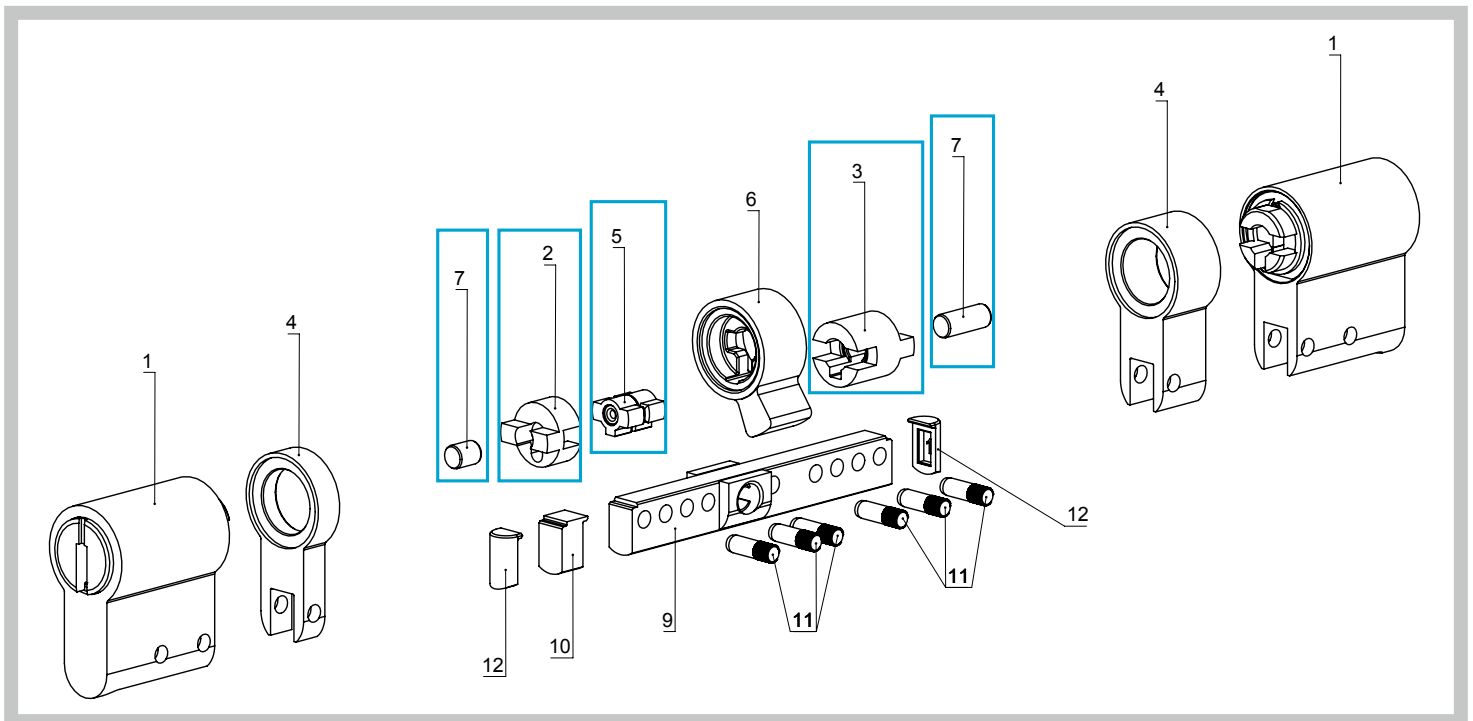

Modulare KESO Insert-Technologie

Bitte berücksichtigen Sie bei Ihrer Disposition, dass zukünftig auch die Baukästen für die bestehenden Systeme KESO 2000 und KESO 4000 auf das neue Modulsystem umgestellt werden.