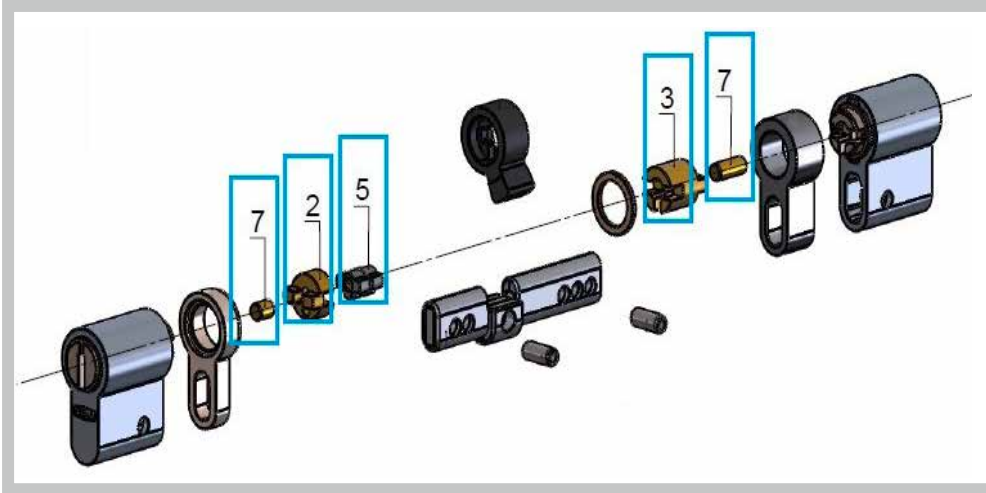

# Die neue modulare KESO Insert-Technologie

## Bestehendes KESO System

Die Halteile für den KESO Baukasten ändern sich. Bitte entnehmen Sie der Darstellungsübersicht, welche Halteile des Baukastens von der Umstellung auf das System 8000 betroffen sind. Halteile, die in beiden Modulsystemen verwendet werden können, sind mit einer blauen Umrandung hervorgehoben.

## Modulare KESO Insert-Technologie

Bitte berücksichtigen Sie bei Ihrer Disposition, dass zukünftig auch die Baukästen für die bestehenden Systeme KESO 2000 und KESO 4000 auf das neue Modulsystem umgestellt werden.