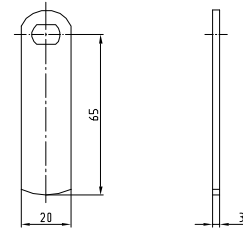

Gerade Riegel

492667

Winkelriegel

ASSA ABLOY

KESO GmbH
Maurerstraße 6
D- 21244 Buchholz i.d.N.
Tel.: +49 (0) 4181-924-0
Fax: +49 (0) 4181-924-100
Internet: www.keso.de