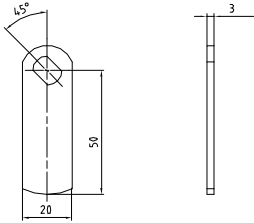

Gerade Riegel

492878

Winkelriegel

ASSA ABLOY

KESO GmbH
Maurerstraße 6
D- 21244 Buchholz i.d.N.
Tel.: +49 (0) 4181-924-0
Fax: +49 (0) 4181-924-100
Internet: www.keso.de