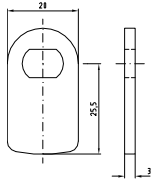

17

71

80

88

KESO[®]

ASSA ABLOY

KESO GmbH
Maurerstraße 6
D- 21244 Buchholz i.d.N.
Tel.: +49 (0) 4181-924-0
Fax: +49 (0) 4181-924-100
Internet: www.keso.de

Gerade Riegel