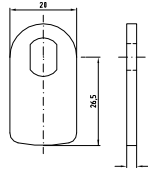

Gerade Riegel

492360

Winkelriegel

ASSA ABLOY

KESO GmbH
Maurerstraße 6
D- 21244 Buchholz i.d.N.
Tel.: +49 (0) 4181-924-0
Fax: +49 (0) 4181-924-100
Internet: www.keso.de