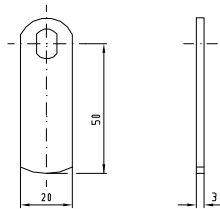

Assa Schließhebel

Lochung
Schließhebel

Gerade Riegel

01

02

05

06

16

17

71

80

88

KESO[®]

ASSA ABLOY

KESO GmbH
Maurerstraße 6
D- 21244 Buchholz i.d.N.
Tel.: +49 (0) 4181-924-0
Fax: +49 (0) 4181-924-100
Internet: www.keso.de

Gerade Riegel