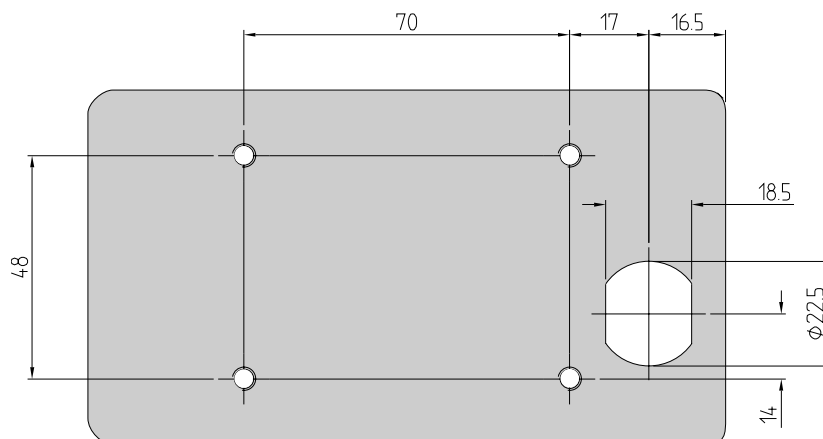

ASSA-Kassetenschloss

Vorbereitung des Türausschnitts

Kassetten Schloss	Zylindertyp					Zylinderlänge		Standard Sicherheit	Hohe Sicherheit	2 Schlüssel		Zylinder- ring (10mm)	Art- nummer
	fest	austausch- bar	Desmo	rechts	links	19mm	29mm			Maxi	Mini		
incl.	X			X		X		X		X			290441
incl.	X			X		X		X		X			290442
incl.		X		X			X	X			X	X	290443
incl.		X		X			X	X		X		X	290444
incl.	X			X			X	X			X		290445
incl.	X			X			X	X		X			290446
incl.	X		X	X			X		X	Desmo			290447
incl.	X				X	X		X			X		290454
incl.	X				X	X		X		X			290455
incl.		X			X		X	X			X	X	290456
incl.		X			X		X	X		X		X	290457
incl.	X				X		X	X			X		290458
incl.	X				X		X	X		X			290459
incl.	X		X		X		X		X	Desmo			290460