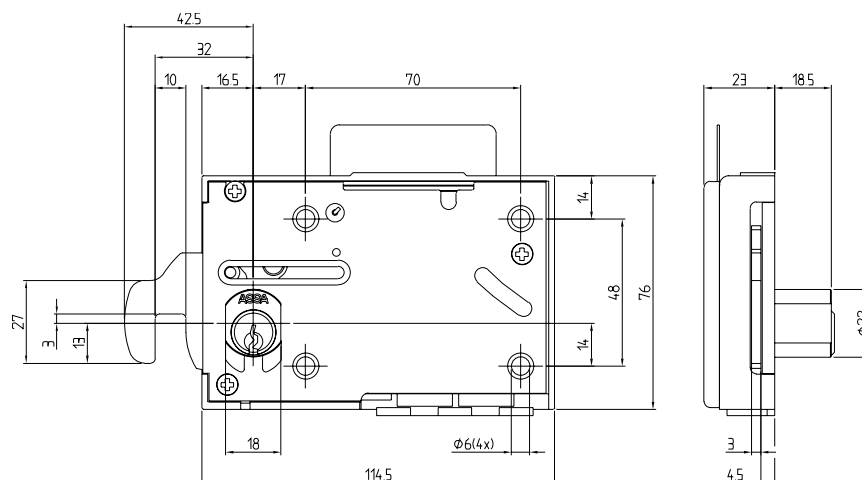

Abmessungen

ASSA ABLOY

KESO GmbH
Maurerstraße 6
D- 21244 Buchholz i.d.N.
Tel.: +49 (0) 4181-924-0
Fax: +49 (0) 4181-924-100
Internet: www.keso.de