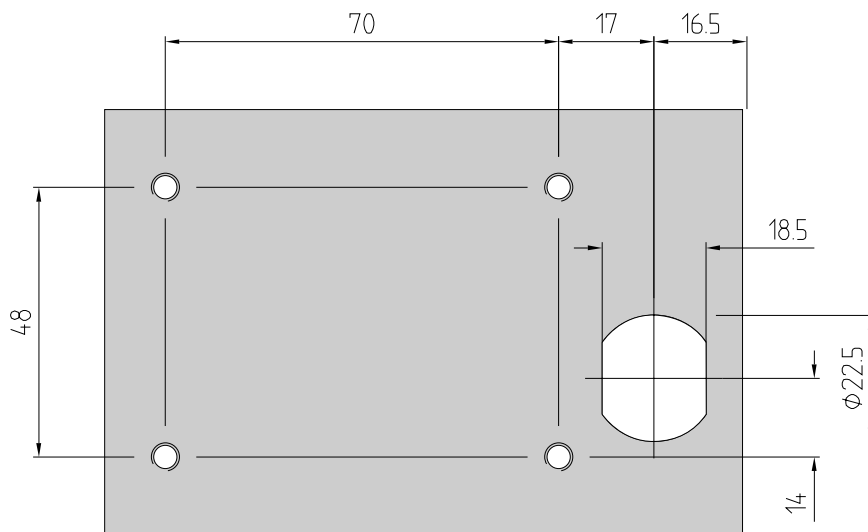

Durch Verwendung unterschiedlicher Kartencodes können Benutzer für unterschiedliche Räume definiert werden. (Beispielsweise Unterscheidung nach Damen- und Herrenumkleideräumen).

Abmessungen

ASSA ABLOY

KESO GmbH
Maurerstraße 6
D- 21244 Buchholz i.d.N.
Tel.: +49 (0) 4181-924-0
Fax: +49 (0) 4181-924-100
Internet: www.keso.de

ASSA-Kartenschloss

Vorbereitung des Türausschnitts

Karten Schloss	Zylindertyp					Zylinderlänge		Standard Sicherheit	Hohe Sicherheit	2 Schlüssel		Zylinderring (10mm)	Art.- Nummer
	fest	austauschbar	Desmo	rechts	links	19mm	29mm			Maxi	Mini		
incl.		x		x			x	x		x	x		290 286
incl.	x			x		x		x		x			290 287
incl.	x			x			x	x		x			290 288
incl.		x		x			x	x		x		x	290 289
incl.	x			x		x		x		x			290 290
incl.	x			x			x	x		x			290 291
incl.		x			x		x	x			x	x	290 293
incl.	x				x	x		x			x		290 294
incl.	x				x		x	x			x		290 295
incl.		x			x		x	x		x		x	290 296
incl.	x				x	x		x		x			290 297
incl.	x				x		x	x		x			290 298
incl.	x		x	x			x		x	Desmo			290 299
incl.	x		x		x		x		x	Desmo			290 300