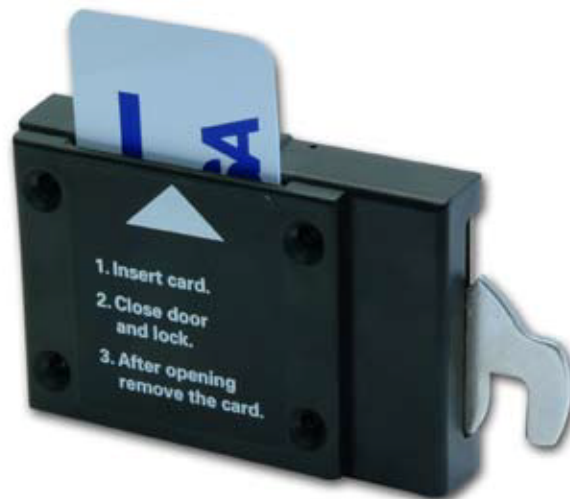

ASSA-Kartenschloss

Eigenschaften

Das ASSA-Kartenschloss ist ein mechanisches Kartenschloss für Schränke. Es können Lochkarten eingesetzt werden. Das Schloss kann für Ein- oder Zweilochkarten ausgeführt werden.

Bei der Montage des Schlosses können für Einlochkarten auf Wunsch 4 verschieden angeordnete Codelochvarianten und für Zweilochkarten 20 verschieden angeordnete Codelochvarianten realisiert werden.

Das Kartenschloss ist für rechts- oder linkshändige Schließfachtüren erhältlich. Es können diverse Zylinder für unterschiedliche Anforderungen an Material und Sicherheitsstufe eingesetzt werden. Der Zylinder ist für Hauptschlüssel geeignet.

Das Schloss ist für den Einsatz unter Feuchtraumbedingungen ausgelegt: Schlosskasten aus Polycarbonat, Zylinder aus verchromtem Messing, Schlüssel und Hakenriegel aus vernickeltem Messing, Desmo-Schlüssel aus Neusilber.

Funktion

Durch Einführen der Karte in das Schloss kann die Tür verriegelt und der Schlüssel abgezogen werden. In der verriegelten Stellung kann die Karte nicht abgezogen werden. Die Karte dient dann als Pfand, sodass der Benutzer den Schlüssel abziehen kann. Nach Benutzung und Entriegeln der Tür kann die Karte entnommen werden. Der Schlüssel verbleibt im Schloss und ist für den nächsten Benutzer bereit.